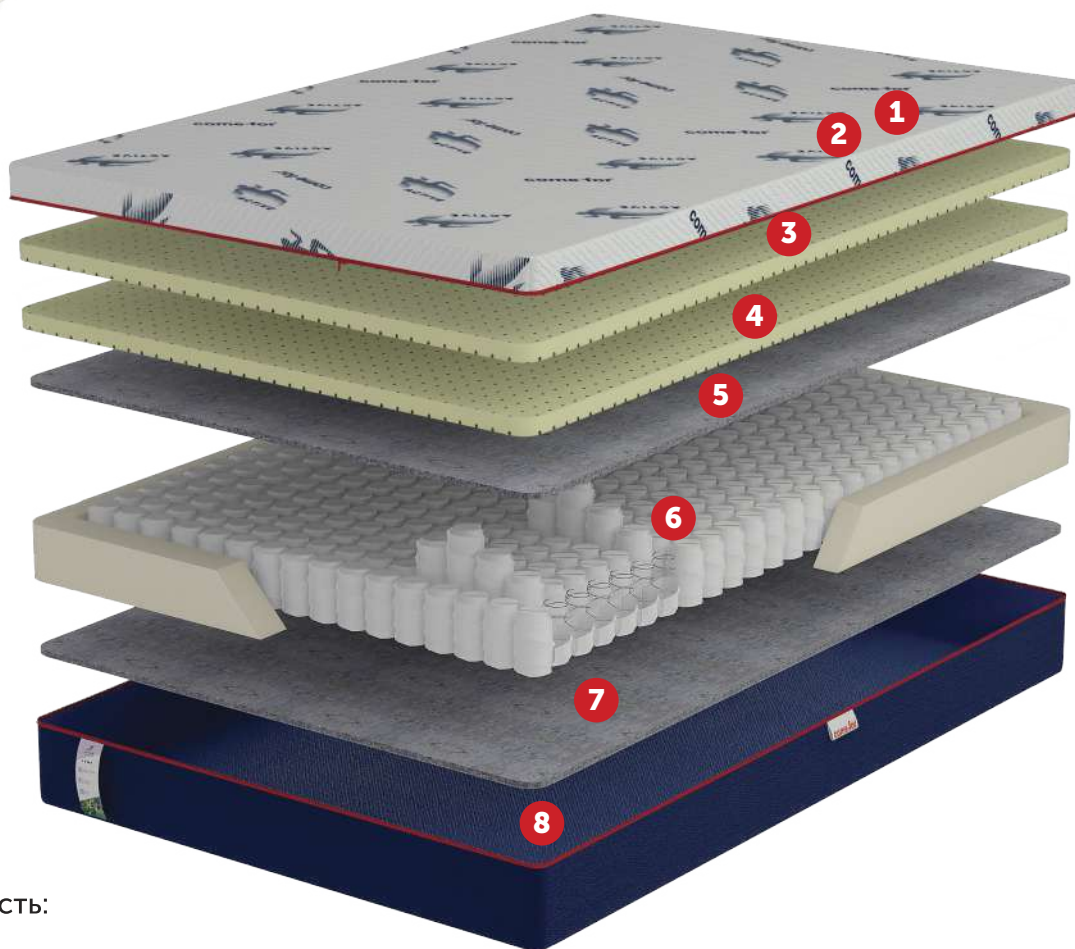

Поєднання Memory Gel і блоку незалежних пружин Pocket Spring наділяють матрац ортопедичним і анатомічним ефектами, а також здійснює термоконтроль спального місця.

Периметр матраца посилений за технологією "Контур 360", який на 60% міцніше звичайного еврокаркасу і захищає його в період пікових навантажень. Знімний чохол полегшить процес чистки матраца. Надійність матраца підтверджується підвищеною гарантією 3 роки.

- 1) Трикотаж
- 2) Спандбонд
- 3) Memory Gel
- 4) Memory
- 5) Жорстка повсть
- 6) Пружинний блок Pocket Spring
- 7) Жорстка повсть
- 8) Меблева тканина

SPRINT NEW

Модель Спринт створена з урахуванням підвищених вимог до комфорту і використовуваних матеріалів. З настільних шарів в цьому матраці використовується тільки натуральний латекс. Його спеціальна перфорована структура дозволяє "дихати" матрацу в період вашого сну, а значить здійснює термо, гідро і аерообмін між тілом і навколишнім середовищем. Натуральний латекс володіє антибактеріальним, протівплесневим та протівокліщовим ефектом, що робить його незамінним в період тривалого використання.

Поєднання натурального латексу і блоку незалежних пружин Pocket Spring наділяють матрац неперевершеним ортопедичним і анатомічним ефектами.

Периметр матраца посилений за технологією "Контур 360", який на 60% міцніше звичайного еврокаркасу і захищає матрац в період пікових навантажень. Знімний чохол полегшить процес чистки матраца. Надійність матраца підтверджується підвищеною гарантією 3 роки.

- 1) Трикотаж
- 2) Спандбонд
- 3) Latex
- 4) Latex
- 5) Жорстка повсть
- 6) Пружинний блок Pocket Spring
- 7) Жорстка повсть
- 8) Меблева тканина

FLASH NEW

Модель Флеш з настилочними шарами з матеріалу Visco Memory. Цей еластичний матеріал точно повторює контури людини, не надаючи відповідного тиску на тіло. Завдяки цьому в період сну не перетискаються дрібні судини і капіляри, а значить всі органи отримують необхідну кількість кисню, а ви глибокий сон і легкий період пробудження.