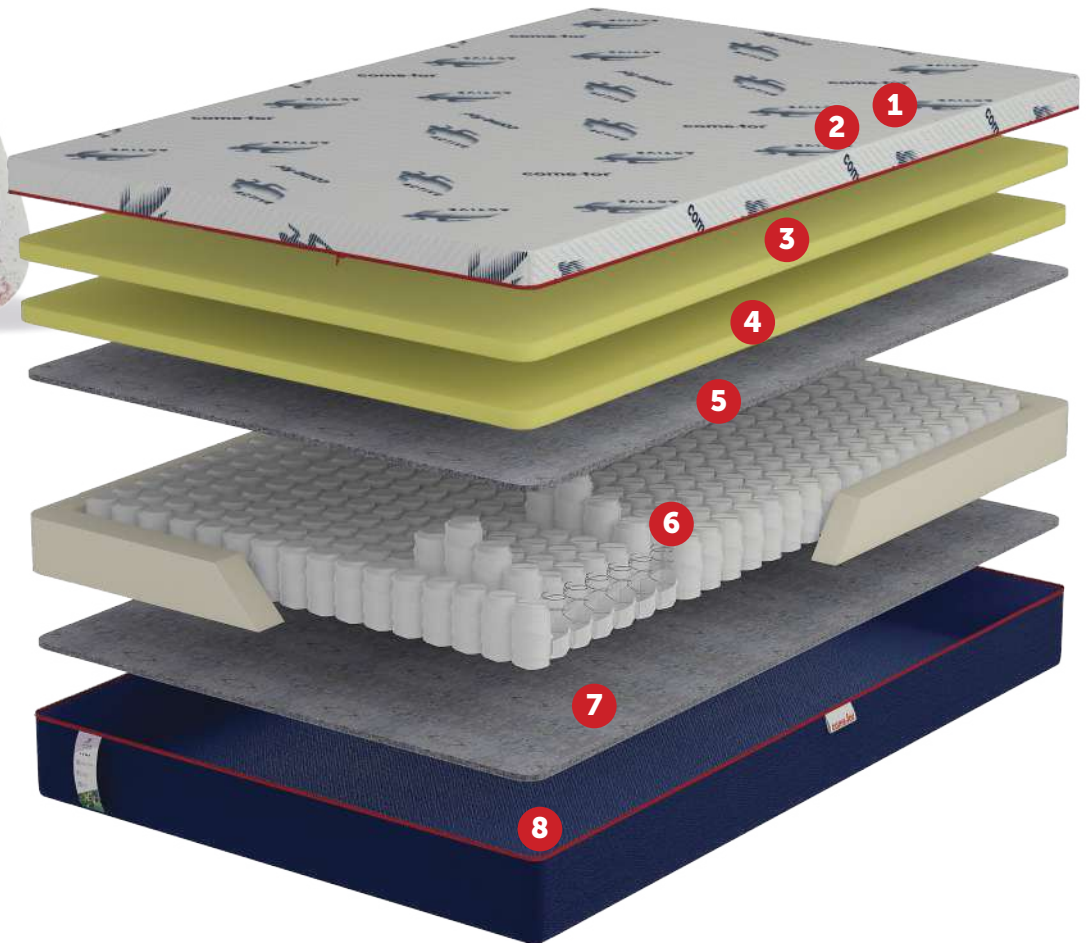

Поєднання натурального латексу і блоку незалежних пружин Pocket Spring наділяють матрац неперевершеним ортопедичним і анатомічним ефектами.

Периметр матраца посилений за технологією "Контур 360", який на 60% міцніше звичайного еврокаркасу і захищає матрац в період пікових навантажень. Знімний чохол полегшить процес чистки матраца. Надійність матраца підтверджується підвищеною гарантією 3 роки.

Висота:
20 см

Жорсткість:
Середня

Вагове навантаження:
120 кг

Підтримка хребта
Orto +

Технологія
"Контур 360"

Знімний
чохол

3 роки
гарантії

Натуральний
латекс

- 1) Трикотаж
- 2) Спандбонд
- 3) Latex
- 4) Latex
- 5) Жорстка повсть
- 6) Пружинний блок Pocket Spring
- 7) Жорстка повсть
- 8) Меблева тканина

FLASH NEW

Модель Флеш з настилочними шарами з матеріалу Visco Memory. Цей еластичний матеріал точно повторює контури людини, не надаючи відповідного тиску на тіло. Завдяки цьому в період сну не перетискаються дрібні судини і капіляри, а значить всі органи отримують необхідну кількість кисню, а ви глибокий сон і легкий період пробудження.

Поєднання Visco Memory і блоку незалежних пружин Pocket Spring наділяють матрац поліпшеним ортопедичним і анатомічним ефектами.

Периметр матраца посилений за технологією "Контур 360", який на 60% міцніше звичайного еврокаркасу і захищає матрац в період пікових навантажень. Знімний чохол полегшить процес чистки матраца. Надійність матраца підтверджується підвищеною гарантією 3 роки.