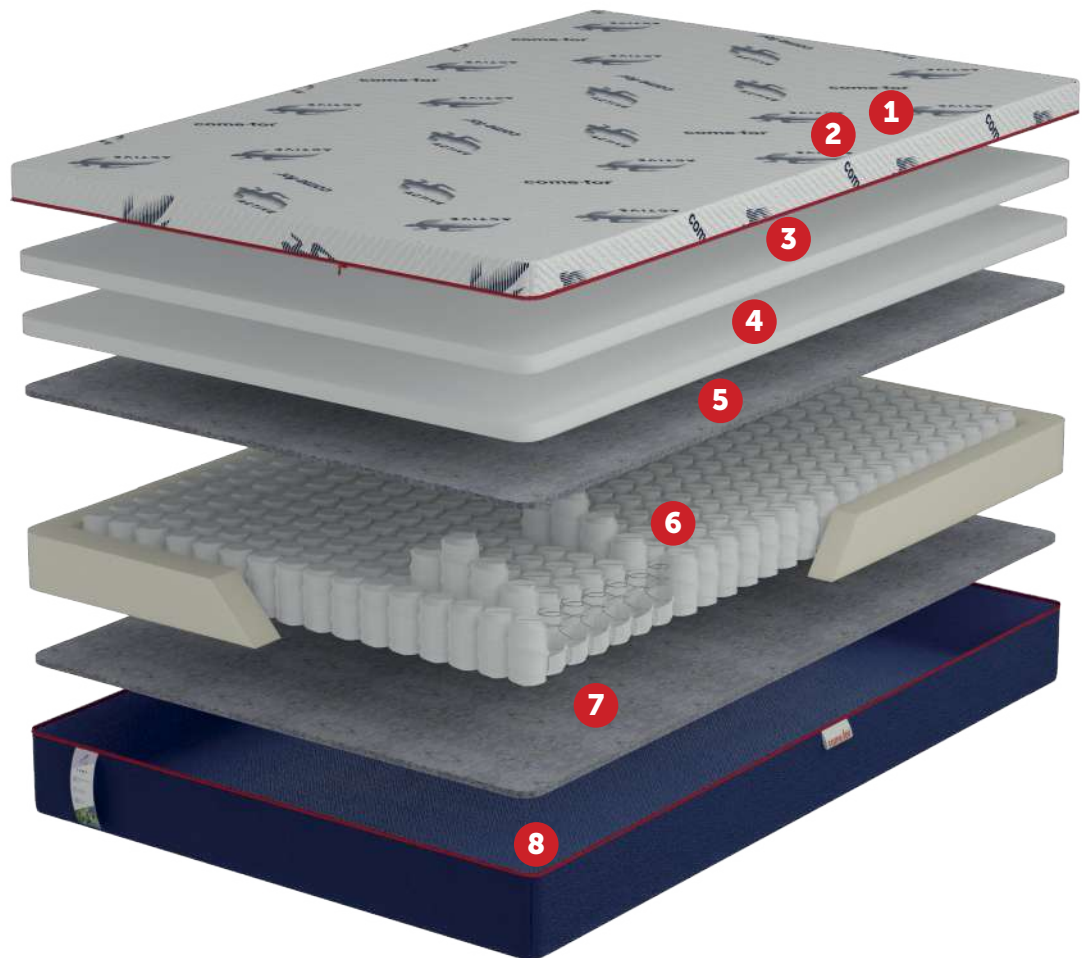

come-for[®]
матраци та аксесуари для сну

ACTIVE
серія матраців

JUMP NEW

Модель Джамп є базовим матрацом серії Актив. Цей матрац має всі переваги серії Актив.

У наповненні матраца ми використовували спеціальну піну Orto foam. Ця піна надає комфорт, має пружність, довговічність та всі необхідні показники для комфортного сну. Поєднання цієї піни і блоку незалежних пружин Pocket Spring наділяють матрац ортопедичним і анатомічним ефектами.

Периметр матраца посилений за технологією "Контур 360", який на 60% міцніше звичайного еврокаркасу і захищає матрац в період пікових навантажень. Знімний чохол полегшить процес чистки матраца. Надійність матраца підтверджується підвищеною гарантією 3 роки.

Поєднання Memory Gel і блоку незалежних пружин Pocket Spring наділяють матрац ортопедичним і анатомічним ефектами, а також здійснює термоконтроль спального місця.

Периметр матраца посилений за технологією "Контур 360", який на 60% міцніше звичайного еврокаркасу і захищає його в період пікових навантажень. Знімний чохол полегшить процес чистки матраца. Надійність матраца підтверджується підвищеною гарантією 3 роки.

Поєднання натурального латексу і блоку незалежних пружин Pocket Spring наділяють матрац неперевершеним ортопедичним і анатомічним ефектами.

Периметр матраца посилений за технологією "Контур 360", який на 60% міцніше звичайного еврокаркасу і захищає матрац в період пікових навантажень. Знімний чохол полегшить процес чистки матраца. Надійність матраца підтверджується підвищеною гарантією 3 роки.