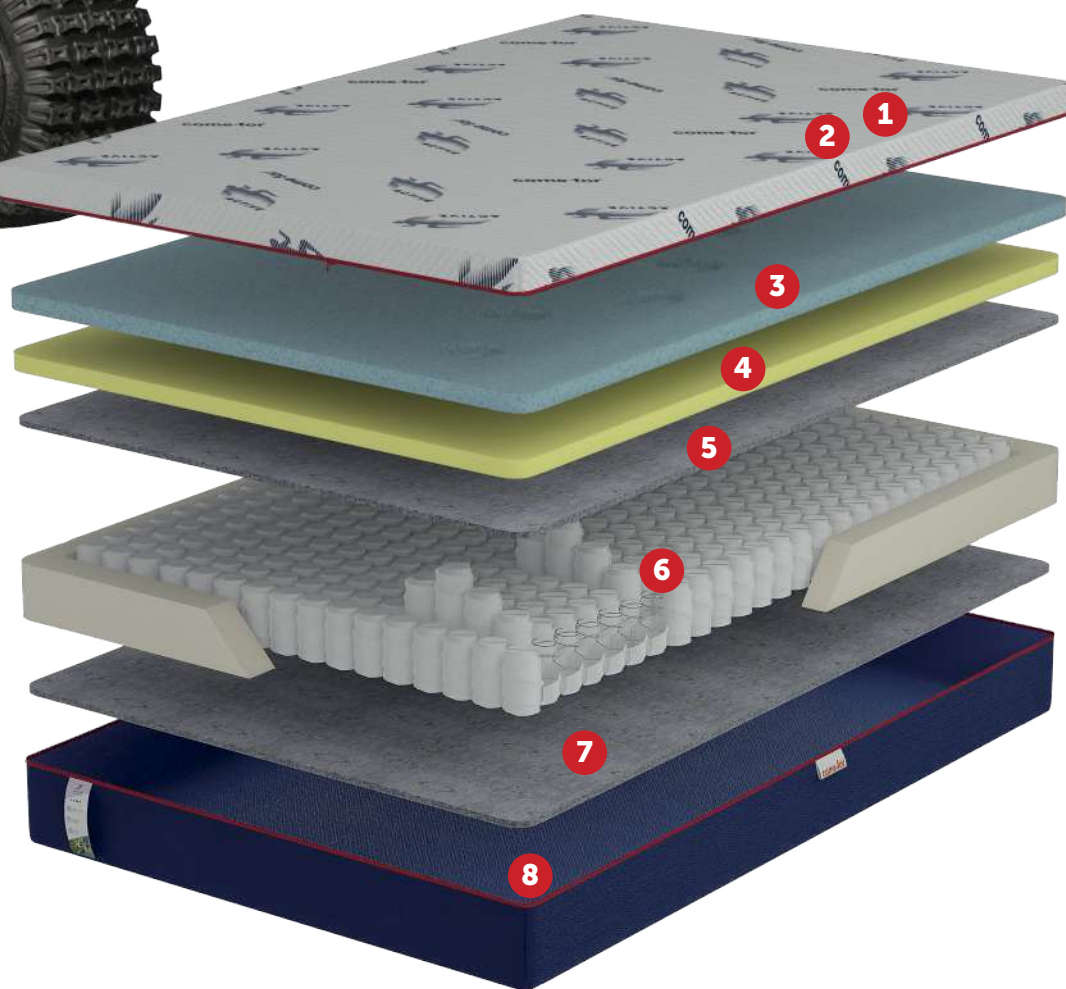

Висота:
20 см

Жорсткість:
Середня

Вагове навантаження:
120 кг

Технологія
"Контур 360"

Знімний
чохол

3 роки
гарантії

Підтримка хребта
Orto +

- 1) Трикотаж
- 2) Спандбонд
- 3) Orto Foam
- 4) Orto Foam
- 5) Жорстка повсть
- 6) Пружинний блок Pocket Spring
- 7) Жорстка повсть
- 8) Меблева тканина

DRIFT NEW

Модель Дрифт з унікальним матеріалом Memory Gel. Це гібрид техногелю і Visco Memory, що об'єднав в собі їх кращі властивості. Основний ефект Visco Memory посилений гранулами спеціального гелю, який поглинає в період сну надлишок тепла, а в разі прохолодної температури довше залишається теплим, що піднімає якість сну на неперевершений рівень.

Поєднання Memory Gel і блоку незалежних пружин Pocket Spring наділяють матрац ортопедичним і анатомічним ефектами, а також здійснює термоконтроль спального місця.

Периметр матраца посилений за технологією "Контур 360", який на 60% міцніше звичайного еврокаркасу і захищає його в період пікових навантажень. Знімний чохол полегшить процес чистки матраца. Надійність матраца підтверджується підвищеною гарантією 3 роки.

Поєднання натурального латексу і блоку незалежних пружин Pocket Spring наділяють матрац неперевершеним ортопедичним і анатомічним ефектами.

Периметр матраца посилений за технологією "Контур 360", який на 60% міцніше звичайного еврокаркасу і захищає матрац в період пікових навантажень. Знімний чохол полегшить процес чистки матраца. Надійність матраца підтверджується підвищеною гарантією 3 роки.